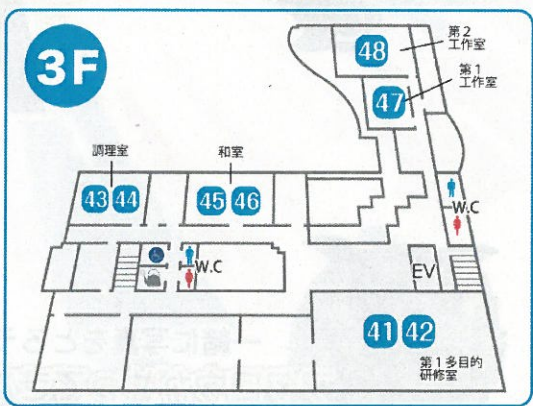

子育てに生かす個性心理学

おなか元気教室 寸劇
わるいきんをやっつけよう!

フラダンス

~青森の風にのせて~

わくわく
スタンプラリー

南極先生がやってくる♪
南極セミナー

ほかにもワクワクするブースがたくさん! ウラを見てネ

各回先着
200人
**ヤクルト
プレゼント!!**

お1人様1本限り 2回実施
実施時間はウラ面を参照ください

青森県総合社会教育センター
青森市荒川藤戸 119-7 TEL. 017-739-0900
<http://www.alis.pref.aomori.jg.jp>

キッズフェア 2017

1階	ありす	1	受付・スタンプラリー・飲食/休憩スペース			
		2				
		3	受付・スタンプラリー・飲食/休憩スペース			
		4	世界一おいしい!? 焼そば・フランク・かき氷	¥	🍴	
		5	しゃっこいドリンク	¥	🍴	
		6	アポーペン Apple スムージー	¥	🍴	
		7	県産雑穀を使ったヘルシー料理	¥	🍴	
		8	お弁当・おにぎり販売	¥	🍴	
		9	手作りパン&アイスクリーム	¥	🍴	
		10	悠久の音色/オカリナ演奏	無	🎵	
		11	飲食/休憩スペース	無	🍴	
	中庭	12	焼きたてがおいしい! 棒パン&フランクフルト	🍴	¥	
2階		13	おなか元気教室「わるいきんをやっつけよう!」	🍴	無	
	大研	14	フラダンス ~青森の風にのせて~	🍴	無	
		15	南極先生がやってくる♪ 南極セミナー	🍴	無	
		16	悠久の音色/オカリナ演奏	🍴	無	
		17	フクロウがやってきた!	🍴	無	
		18	おなか元気コーナー	無	🍴	
		19	南極コーナー	無	🍴	
		大研前ロビー	20	ぼくもわたしも 消費者	🍴	無
			21	「目と心と体の育ち」相談会	🍴	無
			22	お宝はっけん♪フリーマーケット	無	🍴
			23	バルーンアート/そら飛ぶネズミくん	🍴	¥
	24		ズバリ! ヤスコデラックスの動物占い	🍴	無	
	25		ルーチェのキャラナビぬり絵でペンダントを作ろう	🍴	¥	
	26		Mammy's のくるみボタンアクセサリ作り	🍴	¥	
	27		夢の約束 キラキラ願いを叶えるメモリーオイル	🍴	¥	
	28		かわいキノコのラッキーカラーキャンドル作り	🍴	¥	
	29	教育費あれこれ、不安解消しましょう♪	🍴	無		
	第1研修室	30	クイズとネーミングで遊ぼう♪	🍴	無	
		31	ギョ・魚・ぎょのぎょ! 青森県の魚について楽しく学ぼう	🍴	無	
32		いむらきよしの子育てに生かす個性心理学	🍴	無		
33		藍葉のたたき染め	🍴	¥		
34		35	36	まごころ逸品市	🍴	販
37		出張! なんでも科学館!! ~シャボン玉を作ろう!! ~	🍴	¥		
38		Rukko のおしゃれなハンドメイドアクセサリ	🍴	¥		
39		ママのためのハンドトリートメント	無	🍴		
40		じんけんまる君、あゆみちゃんとあそぼう	🍴	無		
41		やんちゃひろば プレーパーク	無	🍴		
3階	42	遊びジョントレーニング	無	🍴		
	43	魔女パン作り	🍴	¥		
	44	お菓子の家作り	🍴	¥		
	45	つがるの昔がたり	🍴	無		
	46	心しずかに、子ども茶道教室	🍴	¥		
	47	かぞくで学ぼう! エコなこと!!	無	🍴		
	48	アートキッチン	🍴	無		
	49	親子でつくる3Dペーパークラフト	🍴	無		
	1多					
	2工					
4階	10研					

2F 大研修室 じかんわり	
9:45~10:00	ヤクルトプレゼント (先着 200人)
10:00~10:30	おなか元気教室「わるいきんをやっつけよう!」
10:40~11:10	フラダンス ~青森の風にのせて~
11:20~12:20	南極セミナー
12:30~12:50	悠久の音色/オカリナ演奏
13:00~13:20	ヤクルトプレゼント (先着 200人)
13:20~13:50	おなか元気教室「わるいきんをやっつけよう!」
14:00~15:00	南極セミナー