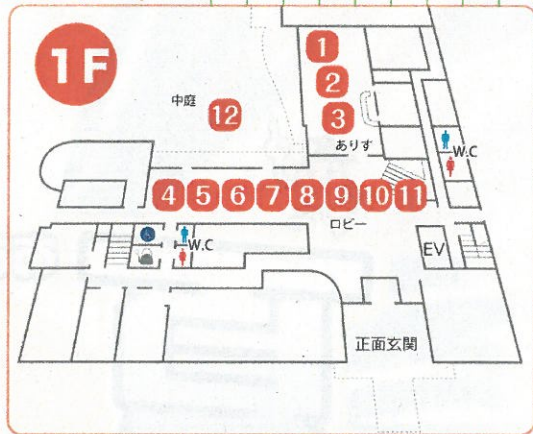

子育てに生かす個性心理学

おなか元気教室 寸劇
わるいきんをやっつけよう!

フラダンス

~青森の風にのせて~

わくわく
スタンプラリー

南極先生がやってくる♪
南極セミナー

ほかにもワクワクするブースがたくさん! ウラを見てネ

各回先着
200人
**ヤクルト
プレゼント!!**

お1人様1本限り 2回実施
実施時間はウラ面を参照ください

青森県総合社会教育センター
青森市荒川藤戸 119-7 TEL. 017-739-0900
<http://www.alis.pref.aomori.jg.jp>

キッズフェア 2017

1階	ありす	1	受付・スタンプラリー・飲食/休憩スペース			
		2				
		3	受付・スタンプラリー・飲食/休憩スペース			
		4	世界一おいしい!? 焼そば・フランク・かき氷	¥	🍴	
		5	しゃっこいドリンク	¥	🍴	
		6	アポーペン Apple スムージー	¥	🍴	
		7	県産雑穀を使ったヘルシー料理	¥	🍴	
		8	お弁当・おにぎり販売	¥	🍴	
		9	手作りパン&アイスクリーム	¥	🍴	
		10	悠久の音色/オカリナ演奏	無	🎵	
		11	飲食/休憩スペース	無	🍴	
	中庭	12	焼きたてがおいしい! 棒パン&フランクフルト	🍴	¥	
2階		13	おなか元気教室「わるいきんをやっつけよう!」	🍴	無	
	大研	14	フラダンス ~青森の風にのせて~	🍴	無	
		15	南極先生がやってくる♪ 南極セミナー	🍴	無	
		16	悠久の音色/オカリナ演奏	🍴	無	
		17	フクロウがやってきた!	🍴	無	
		18	おなか元気コーナー	無	🍴	
		19	南極コーナー	無	🍴	
		大研前ロビー	20	ぼくもわたしも 消費者	🍴	無
			21	「目と心と体の育ち」相談会	🍴	無
			22	お宝はっけん♪フリーマーケット	無	🍴
			23	バルーンアート/そら飛ぶネズミくん	🍴	¥
	24		ズバリ! ヤスコデラックスの動物占い	🍴	無	
	25		ルーチェのキャラナビぬり絵でペンダントを作ろう	🍴	¥	
	26		Mammy's のくるみボタンアクセサリ作り	🍴	¥	
	27		夢の約束 キラキラ願いを叶えるメモリーオイル	🍴	¥	
	28		かわいキノコのラッキーカラーキャンドル作り	🍴	¥	
	29	教育費あれこれ、不安解消しましょう♪	🍴	無		
	第1研修室	30	クイズとネーミングで遊ぼう♪	🍴	無	
		31	ギョ・魚・ぎょのぎょ! 青森県の魚について楽しく学ぼう	🍴	無	
32		いむらきよしの子育てに生かす個性心理学	🍴	無		
33		藍葉のたたき染め	🍴	¥		
34		35	36	まごころ逸品市	🍴	販
37		出張! なんでも科学館!! ~シャボン玉を作ろう!! ~	🍴	¥		
38		Rukko のおしゃれなハンドメイドアクセサリ	🍴	¥		
39		ママのためのハンドトリートメント	無	🍴		
40		じんけんまる君、あゆみちゃんとあそぼう	🍴	無		
41		やんちゃひろば プレーパーク	無	🍴		
3階	42	遊びジョントレーニング	無	🍴		
	43	魔女パン作り	🍴	¥		
	44	お菓子の家作り	🍴	¥		
	45	つがるの昔がたり	🍴	無		
	46	心しずかに、子ども茶道教室	🍴	¥		
	47	かぞくで学ぼう! エコなこと!!	無	🍴		
	48	アートキッチン	🍴	無		
	49	親子でつくる3Dペーパークラフト	🍴	無		
	1多					
	2工					
4階	10研					