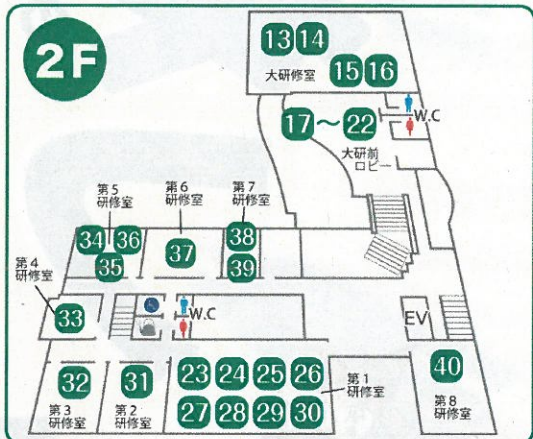

子育てに生かす個性心理学

おなか元気教室 寸劇
わるいきんをやっつけよう!

フラダンス

~青森の風にのせて~

わくわく
スタンプラリー

南極先生がやってくる♪
南極セミナー

ほかにもワクワクするブースがたくさん! ウラを見てネ

各回先着
200人
**ヤクルト
プレゼント!!**

お1人様1本限り 2回実施
実施時間はウラ面を参照ください

青森県総合社会教育センター
青森市荒川藤戸 119-7 TEL. 017-739-0900
<http://www.alis.pref.aomori.jg.jp>

キッズフェア 2017

1階	ありす	1	受付・スタンプラリー・飲食/休憩スペース			
		2				
		3	受付・スタンプラリー・飲食/休憩スペース			
		4	世界一おいしい!? 焼そば・フランク・かき氷	¥	🍴	
		5	しゃっこいドリンク	¥	🍴	
		6	アポーペン Apple スムージー	¥	🍴	
		7	県産雑穀を使ったヘルシー料理	¥	🍴	
		8	お弁当・おにぎり販売	¥	🍴	
		9	手作りパン&アイスクリーム	¥	🍴	
		10	悠久の音色/オカリナ演奏	無	🎵	
		11	飲食/休憩スペース	無	🍴	
	中庭	12	焼きたてがおいしい! 棒パン&フランクフルト	🍴	¥	
2階		13	おなか元気教室「わるいきんをやっつけよう!」	🍴	無	
	大研	14	フラダンス ~青森の風にのせて~	🍴	無	
		15	南極先生がやってくる♪ 南極セミナー	🍴	無	
		16	悠久の音色/オカリナ演奏	🍴	無	
		17	フクロウがやってきた!	🍴	無	
		18	おなか元気コーナー	無	🍴	
		19	南極コーナー	無	🍴	
		大研前ロビー	20	ぼくもわたしも 消費者	🍴	無
			21	「目と心と体の育ち」相談会	🍴	無
			22	お宝はっけん♪フリーマーケット	無	🍴
			23	バルーンアート/そら飛ぶネズミくん	🍴	¥
	24		ズバリ! ヤスコデラックスの動物占い	🍴	無	
	25		ルーチェのキャラナビぬり絵でペンダントを作ろう	🍴	¥	
	26		Mammy's のくるみボタンアクセサリ作り	🍴	¥	
	27		夢の約束 キラキラ願いを叶えるメモリーオイル	🍴	¥	
	28		かわいキノコのラッキーカラーキャンドル作り	🍴	¥	
	29	教育費あれこれ、不安解消しましょう♪	🍴	無		
	第1研修室	30	クイズとネーミングで遊ぼう♪	🍴	無	
		31	ギョ・魚・ぎょのぎょ! 青森県の魚について楽しく学ぼう	🍴	無	
32		いむらきよしの子育てに生かす個性心理学	🍴	無		
33		藍葉のたたき染め	🍴	¥		
34		35	36	まごころ逸品市	🍴	販
37		出張! なんでも科学館!! ~シャボン玉を作ろう!! ~	🍴	¥		
38		Rukko のおしゃれなハンドメイドアクセサリ	🍴	¥		
39		ママのためのハンドトリートメント	無	🍴		
40		じんけんまる君、あゆみちゃんとあそぼう	🍴	無		
41		やんちゃひろば プレーパーク	無	🍴		
3階	42	遊びジョントレーニング	無	🍴		
	43	魔女パン作り	🍴	¥		
	44	お菓子の家作り	🍴	¥		
	45	つがるの昔がたり	🍴	無		
	46	心しずかに、子ども茶道教室	🍴	¥		
	47	かぞくで学ぼう! エコなこと!!	無	🍴		
	48	アートキッチン	🍴	無		
	49	親子でつくる3Dペーパークラフト	🍴	無		
	1多					
	2工					
4階	10研					

2F 大研修室 じかんわり	
9:45~10:00	ヤクルトプレゼント (先着 200人)
10:00~10:30	おなか元気教室「わるいきんをやっつけよう!」
10:40~11:10	フラダンス ~青森の風にのせて~
11:20~12:20	南極セミナー
12:30~12:50	悠久の音色/オカリナ演奏
13:00~13:20	ヤクルトプレゼント (先着 200人)
13:20~13:50	おなか元気教室「わるいきんをやっつけよう!」
14:00~15:00	南極セミナー